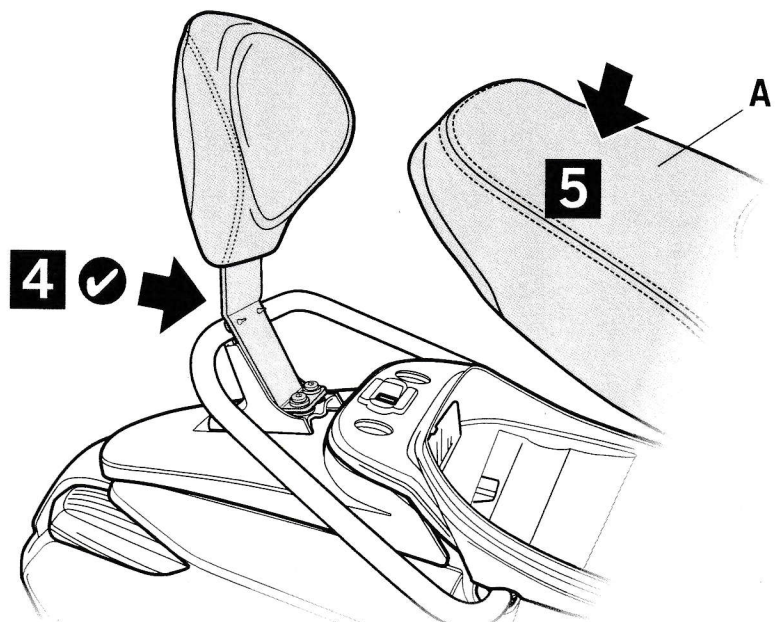

! WARNING!

GB

Do not fully tighten the screws until it is ensured that the KIT is correctly attached and aligned.

E

No apretar los tornillos del todo hasta asegurarse que el KIT está correctamente colocado y alineado.

D

Ziehen Sie die Schrauben nicht ganz fest, bevor Sie sich nicht vergewissert haben, daß der Bausatz korrekt eingestellt und ausgerichtet ist.

I

Non stringere del tutto le viti fin tanto non si è sicuri che il kit è collocato correttamente e allineato.

F

Ne pas serrer les vis avant d'être sûr que le KIT est correctement monté et ajusté.

SHAD

BACKREST SHAD

						
1 DORPOOT x 1	2 303017 x3 Ø8	3 304335 x3 4,6 x 25	4 202505 x1	5 202548 - 202546 202547 x1	6 304182 x1 3,9 x 16	7 NOT INCLUDED SOLD SEPARATELY